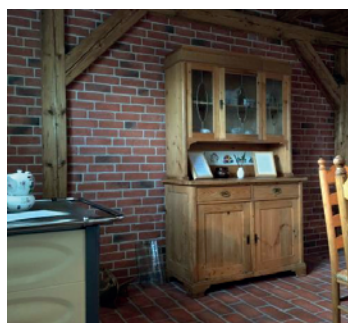

PROFI BOX = 38 m<sup>2</sup>, 1 100 x 1 110 x 1 200 mm

EUR = 15 m<sup>2</sup>

Doporučené příslušenství: Lepidlo WILD STONE LM, STONESIL AQUA, spárovací hmota WILD STONE SH a spárovací pytel

Mrazuvzdorné. Vhodné do interiéru i exteriéru.