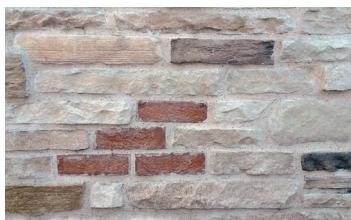

Mix Rustico

661 Mix Rustico

$a = 150 - 500 \text{ mm} / b = 100 - 300 \text{ mm} / c = 20 - 60 \text{ mm}$

$d = 140 - 450 \text{ mm} / e = 80 - 150 \text{ mm} / \text{tolerance } 15 \text{ mm}$

1 m² = cca 21 pcs / St / ks

1 LM = cca 10 pcs / St / ks

= 0,75 m² = 27 kg / 1,5 LM = 22 kg

= 24 × 0,75 m² = 18 m² = 660 kg
24 × 1,5 LM = 36 LM = 570 kg

PROFI BOX = 38 m², 1 100 × 1 110 × 1 200 mm

EUR = 10 m²

Doporučené příslušenství: Lepidlo WILD STONE LM, STONESIL AQUA, spárovací hmota WILD STONE SH a spárovací pytel

Mrazuvzdorné. Vhodné do interiéru i exteriéru.