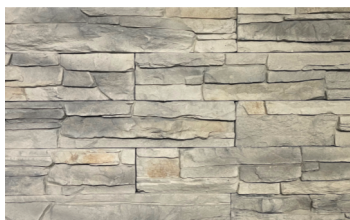

Ornel

601 Valencia

608 Bergen

613 Como

624 Refido

688 Nerro

a = 200, 300, 500 mm / b = 100 mm / c = 20 – 40 mm

d = 200 mm / e = 100 mm / tolerance: 15 mm

1 m² = 30 pcs / St / ks

= 10 pcs / St / ks

= 0,4 m² = 20 kg / 1 LM = 14 kg

PROFI BOX = 38 m², 1100 × 1110 × 1200 mm

= 40 × 0,4 m² = 16 m² = 780 kg
40 × 1 LM = 40 LM = 560 kg

EUR = 10 m²

Doporučené příslušenství: Lepidlo WILD STONE LM a STONESIL AQUA